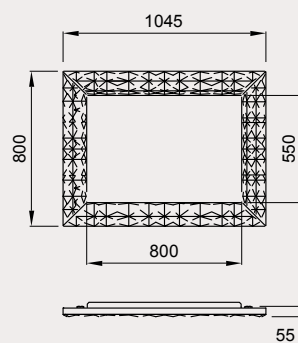

mod: **Origami**

Cornice in maiolica

Abbinamenti:

- cod: 6016803
Inserto 80 Crystal ventilato
- cod: PLA
Stufa camino Plasma 80:26
- cod: 6016530
Inserto 50V P30

cod: 6016884

Misure (mm)

mod: **Origami**

Cornice in maiolica 50V

Abbinamenti:

- cod: PLAV
Plasma 80V:30
- cod: 6016504
Inserto 50 Verticale Crystal Ventilato

cod: 6016554

Misure (mm)