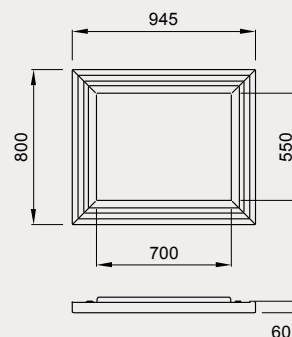

mod: **Maiolica**

Cornice in maiolica madreperla 70

cod: 6016773

Abbinamenti:

- cod: 6016723
Inserto 70 Crystal ventilato

Misure (mm)

mod: **Maiolica**

Cornice in maiolica madreperla 80

Misure (mm)

mod: **Maiolica**

Cornice in maiolica madreperla 50V

Abbinamenti:

- cod: 6016504
Inserto 50 Verticale Crystal ventilato
- cod: PLAV
Plasma 80V:30

Misure (mm)

cod: 6016553

mod: **Maiolica**