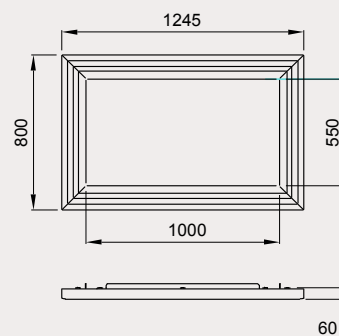

Misure (mm)

mod: **Maiolica**

Cornice in maiolica madreperla 100

cod: 6016073

Abbinamenti:

- cod: 6016003
Inserto 100 Crystal ventilato
- cod: 6017733
Focolare 100 Bifacciale
- cod: 6118100
Monoblocco 1000 Piano Crystal

Misure (mm)

mod: **Maiolica**

Cornice in maiolica madreperla 50V

Abbinamenti:

- cod: 6016504
Inserto 50 Verticale Crystal ventilato
- cod: PLAV
Plasma 80V:30

Misure (mm)

cod: 6016553

mod: **Maiolica**