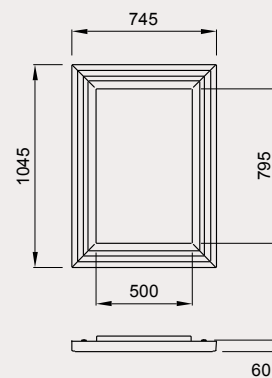

Misure (mm)

mod: **Maiolica**

Cornice in maiolica madreperla 50V

Abbinamenti:

- cod: 6016504
Inserto 50 Verticale Crystal ventilato
- cod: PLAV
Plasma 80V:30

Misure (mm)

cod: 6016553

mod: **Maiolica**

Cornice in maiolica madreperla 50

Abbinamenti:

- cod: 6016503
Inserto 50 Crystal

Misure (mm)

cod: 6016053