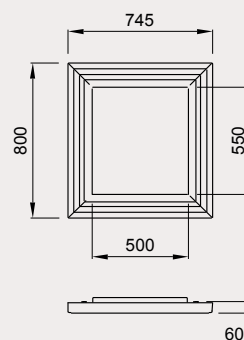

Misure (mm)