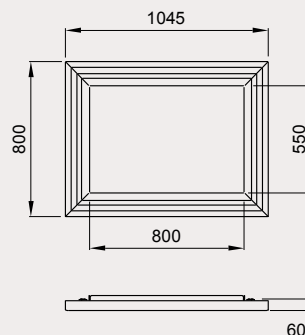

Misure (mm)